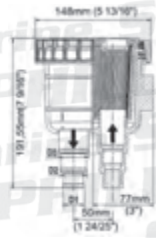

VODOINSTALACIJE