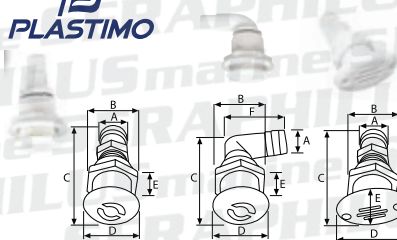

VODOINSTALACIJE

PLASTIMO

Koljenasti priključak kroz trup

	A	ØB	C	ØD	ØE	F	G
22333							
PLA62156	7,00 €	79mm	20mm	33mm	3/4"	47mm	18mm 63mm
23180							
PLA62157	7,00 €	84mm	25mm	33mm	1"	54mm	25mm 70mm
28320							
PLA62158	9,00 €	110mm	38mm	40mm	1 1/2"	68mm	35mm 80mm

PLASTIMO

Plastični odušak goriva

	A	Drill Ø	B	C	D	E	F
29253							
PLA62145	12,00 €	16-19mm	34mm	41mm	84mm	43mm	40mm -
20602							
PLA62146	13,00 €	16-19mm	34mm	41mm	69mm	43mm	40mm 59mm
28690							
PLA62141	15,00 €	16-19mm	34mm	41mm	84mm	63x43mm	40mm -

PLASTIMO

Priključak kroz trup sa FLUSH flandom

	ØA	ØB	C	ØD	E
27302					
PLA62228	5,00 €	15mm	1/2"	94mm	35 mm 45 mm
24661					
PLA62229	5,00 €	20mm	3/4"	94mm	40 mm 45 mm
25075					
PLA62230	6,00 €	25mm	1"	94mm	52 mm 45 mm
25182					
PLA62231	7,00 €	35mm	1 1/4"	94mm	65 mm 45 mm
20949					
PLA62232	9,00 €	38mm	1 1/2"	94mm	70 mm 45 mm

PLASTIMO

Priključak kroz trup sa STD flandom

	BOJA	ØB	C	ØD
21035				
PLA62162	6,00 €	bijela	1"	62mm 39mm
23464				
PLA62163	6,00 €	crna	1"	62mm 39mm
29002				
PLA62164	7,00 €	bijela	1"	155mm 39mm
30995				
PLA62165	8,00 €	crna	1"	155mm 39mm

PLASTIMO

Priključak kroz trup sa FLUSH flandom

	ØA	ØB	C	ØD
27062				
PLA62166	6,00 €	1/2"	13mm	65mm 35 mm
28089				
PLA62167	6,00 €	3/4"	17mm	65mm 40 mm
27229				
PLA62168	7,00 €	1"	25mm	65mm 52 mm
20993				
PLA62169	10,00 €	1 1/2"	35mm	85mm 70 mm

SEAFLO

Priključak kroz trup sa FLUSH flandom

	Ø	H (mm)	D(mm)	D1(mm)	d(mm)	d1(mm)	di(mm)
17165							
SFDS1062501	4,00 €	5/8"	73,5	42	17	23,5	16 10
05454							
SFDS1075001	5,00 €	3/4"	80	50,5	19	27	19 11,5
08314							
SFDS1100001	5,00 €	1"	93	61	26	33	25,5 18
03032							
SFDS1125001	5,00 €	1 1/4"	97	67,5	33	41	32 24
08732							
SFDS1150001	6,00 €	1 1/2"	102	75	47	46,5	38,5 28