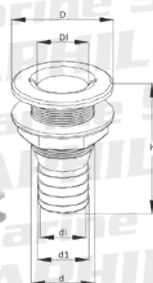

PLASTIMO

Priključak kroz trup sa FLUSH flandom

	ØA	ØB	C	ØD	E
27302					
PLA62228	5,00 €	15mm	1/2"	94mm	35 mm 45 mm
24661					
PLA62229	5,00 €	20mm	3/4"	94mm	40 mm 45 mm
25075					
PLA62230	6,00 €	25mm	1"	94mm	52 mm 45 mm
25182					
PLA62231	7,00 €	35mm	1 1/4"	94mm	65 mm 45 mm
20949					
PLA62232	9,00 €	38mm	1 1/2"	94mm	70 mm 45 mm

PLASTIMO

Priključak kroz trup sa STD flandom

	BOJA	ØB	C	ØD
21035				
PLA62162	6,00 €	bijela	1"	62mm 39mm
23464				
PLA62163	6,00 €	crna	1"	62mm 39mm
29002				
PLA62164	7,00 €	bijela	1"	155mm 39mm
30995				
PLA62165	8,00 €	crna	1"	155mm 39mm

PLASTIMO

Priključak kroz trup sa FLUSH flandom

	ØA	ØB	C	ØD
27062				
PLA62166	6,00 €	1/2"	13mm	65mm 35 mm
28089				
PLA62167	6,00 €	3/4"	17mm	65mm 40 mm
27229				
PLA62168	7,00 €	1"	25mm	65mm 52 mm
20993				
PLA62169	10,00 €	1 1/2"	35mm	85mm 70 mm

SEAFLO

Priključak kroz trup sa FLUSH flandom

	Ø	H (mm)	D(mm)	D1(mm)	d(mm)	d1(mm)	di(mm)
17165							
SFDS1062501	4,00 €	5/8"	73,5	42	17	23,5	16 10
05454							
SFDS1075001	5,00 €	3/4"	80	50,5	19	27	19 11,5
08314							
SFDS1100001	5,00 €	1"	93	61	26	33	25,5 18
03032							
SFDS1125001	5,00 €	1 1/4"	97	67,5	33	41	32 24
08732							
SFDS1150001	6,00 €	1 1/2"	102	75	47	46,5	38,5 28