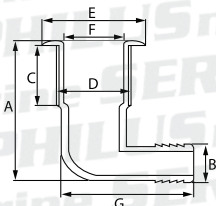

VODOINSTALACIJE

PLASTIMO

Koljenasti priključak kroz trup

	A	ØB	C	ØD	ØE	F	G
22333							
PLA62156	7,00 €	79mm	20mm	33mm	3/4"	47mm	18mm 63mm
23180							
PLA62157	7,00 €	84mm	25mm	33mm	1"	54mm	25mm 70mm
28320							
PLA62158	9,00 €	110mm	38mm	40mm	1 1/2"	68mm	35mm 80mm