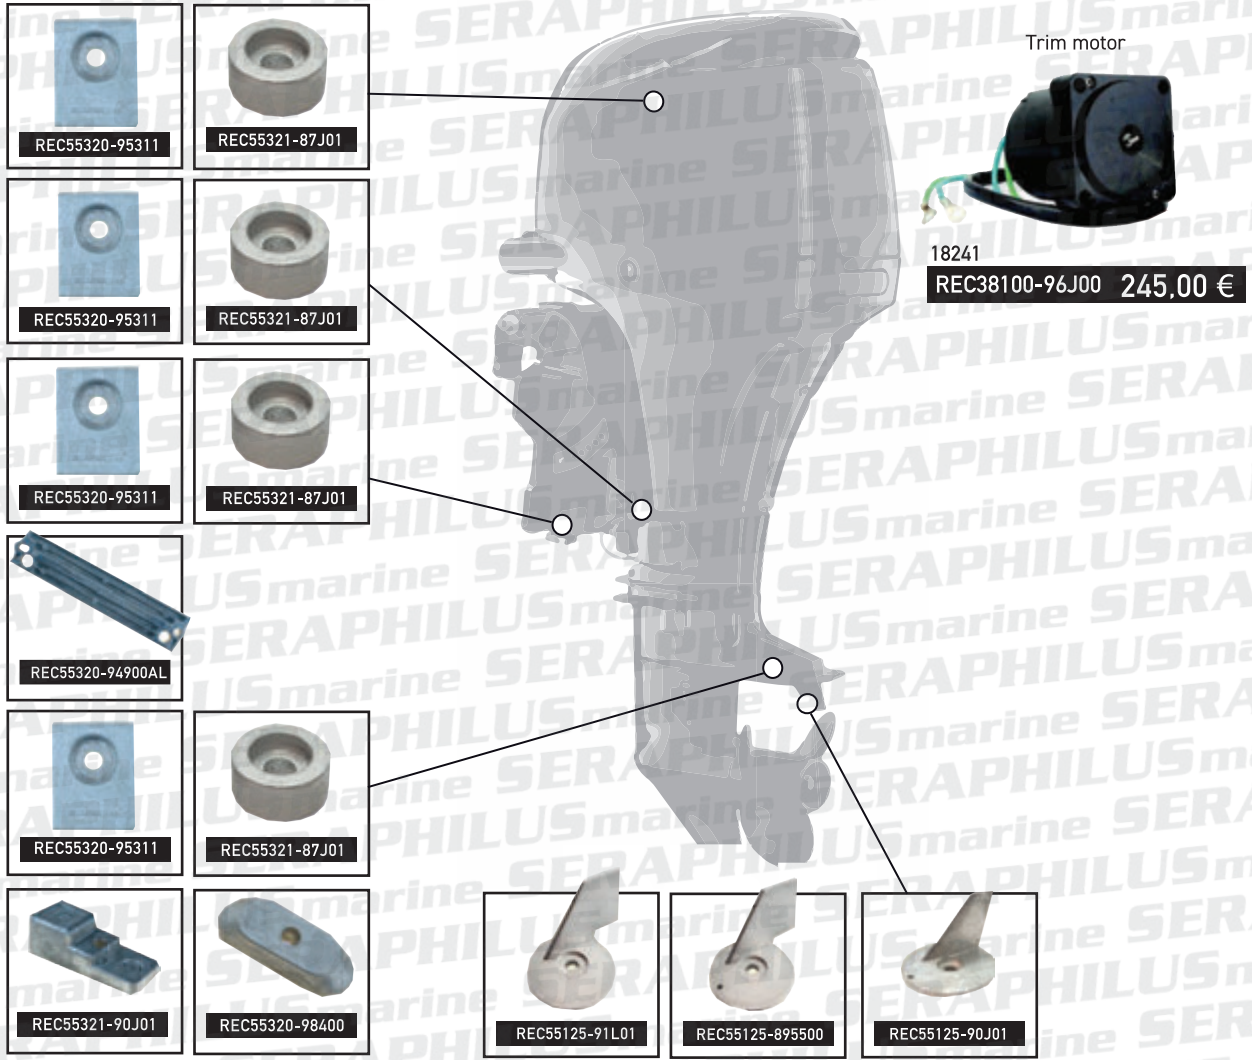

Trim motor

18241
REC38100-96J00 245,00 €

DF60/DF70/DF70A/DF80A/DF90A/DF100B/DF90/DF100/DF115/DF140/DF100A/DF115A/DF140A

03712
REC55125-90J01 8,00 €

DF25/DF25R/DF25R V2/DF25Q V2/DF25/DF30/DF25A/DF30A/DT20/DT25/DT30

16422
REC55125-91L01 8,00 €

DF40A/DF50A/DF60A/DF40/DF50/DT40/DT55/DT65/DT75/DT85

13862
REC55125-95500 10,00 €

25/30 EFI 40/50 MXL, LIGHTNING

04741
REC55320-94900 14,00 €

DF2.5/DF8A,AR/DF9.9A,AR/DF9.9B/DF15A/DF20A/DF25/DF30/DF40A/DF50A/DF60A/DF40/DF50/
DF60/DF70/DF70A/DF80A/DF90A/DF100B/DF150/DF175/DF200/DF225/DF250/DF300/DF350/DT4/
DT5/DT8/DT9.9/DT15/DT20/DT25/DT30/DT40/DT55/DT65/DT75/DT85/DT90/DT100/DT115/DT140/
DT150/DT200/DT225/V6 H-Y

15890
REC55320-95311 6,00 €

DT2/DT2.2/DT4/DT5

16718
REC55320-98400 5,00 €