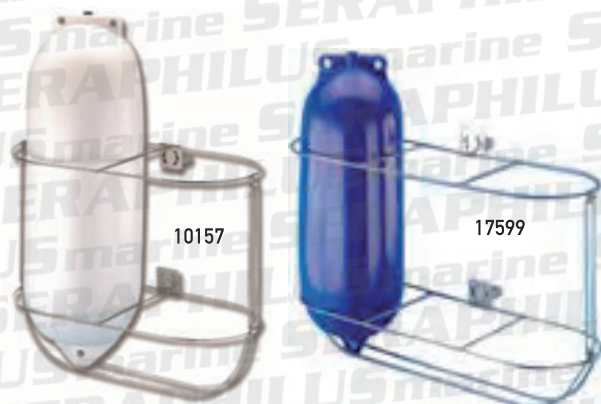

25697 PLA56860	4,00 €
-------------------	--------

PLASTIMO

Ventil s poklopcem

crni 24385 PLA63935	6,00 €
bijeli 20498 PLA63936	6,00 €

BOKOBRANI

Nosač bokobrana

za 2 bokobrana, 19cm	10157 GS62110	105,00 €
za 2 bokobrana, 18-23cm	11485 GS62111	110,00 €
za 3 bokobrana, 18cm	17599 GS62115	120,00 €
za 3 bokobrana, 18-23cm	19417 GS62116	130,00 €