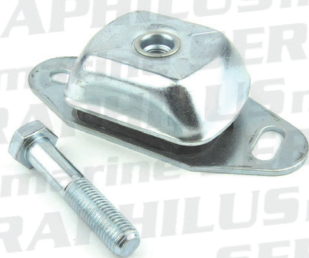

Nosač motora Volvo
max. 220kg, diesel

11493

V846765 310,00 €