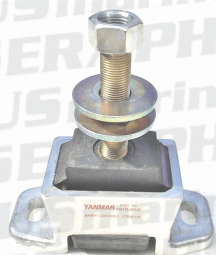

NOSAČI MOTORA

Nosač motora MerCruiser
max. 135kg, 16mm

16167

GS38122 120,00 €

Nosač motora MerCruiser
max. 135kg, 19mm

02762

GS38105 135,00 €

Nosač motora max. 55kg

04484

GS38103 66,00 €

Nosač motora max. 160kg

00399

GS38104 120,00 €

Nosač motora
MerCruiser, max. 150kg

13981

Y 119175-08440 410,00 €

35 kg

05703

Y128270-08341 340,00 €

40 kg

30466

GS38120 250,00 €

14256

Y124772-08341 360,00 €

75 kg

15204

GS38107 260,00 €

07156

Y121370-08351 375,00 €

100 kg Flex 200

03965

GS38108 220,00 €