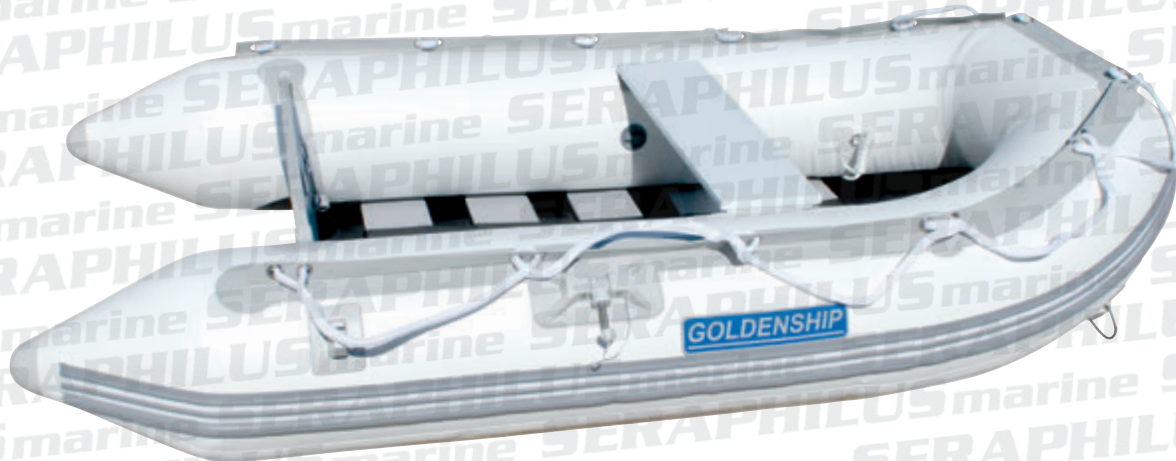

GUMENI ČAMCI

	DUŽINA	ŠIRINA	TEŽINA	MAX OSOBA	MAX KS (HP)
14281 HSS185D	1,85m	1,31m	22kg	1+1	2,6
16548 HSS200D	2,00m	1,31m	23kg	2	3,5
11659 HSS230D	2,30m	1,31m	31kg	2	4

PLASTIMO

- Gumenjak 2,30m
 - dim. 225x131cm
 - 3 zračne komore
 - težina: 21kg
 - max. nosivost: 270 kg
 - max. KS (HP): 3,3
 - uključuje: 2 vesta, klupu, pumpu i set za reparaciju

24224

PLA66574 700,00 €

PLASTIMO

- Gumenjak 2,60 m
 - dim. 262x140cm
 - 3 zračne komore
 - težina: 21kg
 - max. nosivost: 355 kg
 - max. KS (HP): 6
 - uključuje: 2 vesta, klupu, pumpu i set za reparaciju

28021

PLA66914 925,00 €

GUMENI ČAMCI

PLASTIMO

Gumenjak 2,00m
dim 102 x 58 x 29 cm
Uključuje: 2 vesla, klupu,
pumpu i set za reparaciju
25819

PLA66577 830,00 €

Električni vanbrodski motor 1,5KS

22031
HE50703-090 400,00 €

Set za popravak hypalona

crni
20894
SOR74306 55,00 €

sivi
28878
SOR74307 55,00 €

Veslo iz dva dijela
160cm, Ø35mm

19715
GS70031 35,00 €

Teleskopsko veslo
130/185cm, Ø35mm

18942
GS70032 40,00 €

Teleskopsko veslo
75/120cm, Ø30-25mm