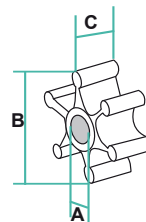

SHE25124

SHE25125

SHE25122

SHE25126

**IMPULSORES**

**IMPELLER**

**GIRANTE**

**TURBINE**

OEM	PALAS BLADES PALE PALES	SHERWOOD	CEF	RECMAR	A (mm)	B (mm)	C (mm)
3802444							
3897337	12	SHE17000K	CEF500164T	REC17000K	20,1	84	73,5
3916852							
3925236							
3349198	12	SHE15000K	CEF500167	REC15000K	16	65	51,2
3916720							
3908220	12	SHE10615K	CEF500120T	REC10615K	15,9	65,2	41,3
3972366	12	SHE26000K	CEF500183G		20	94,5	79,8
3974456	12	SHE27000K	CEF500181G	REC27000K	16,1	84	73
	12	SHE29000K	CEF500192GX	REC29000K	20	94,5	101,5
4019403							
4933743	12	SHE18000K	CEF500182G	REC18000K	20,7	94,5	101,5