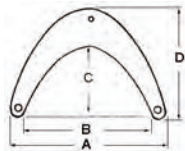

**DEFENSA DE PROA
BOW FENDER
PARABORDO DI PRUA**

Fabricadas en PVC flexible. Color blanco.

Made of soft blown PVC, with valve and 3 mounting holes. Color white.

In PVC morbido. Con 3 fori per il montaggio. Colore bianco.

Ref	A (cm)	B (cm)	C (cm)	D (cm)
GS62001	35	29	11	25
GS62002	35	26	22	33
GS62003	55	46	29	47