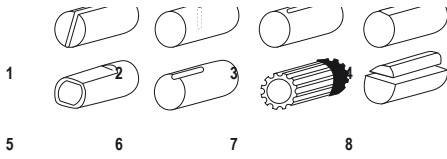

IMPULSORES IMPELLER GIRANTE

TIPOS DE CASQUILLO
BUSH TYPE
TIPO DI ACCOPIAMENTO