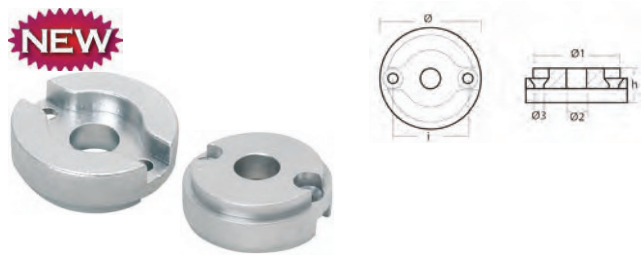

REF	R.O. OEM	kg / lbs	Ø mm	h mm	i mm	Ø1 mm	Ø1 mm	Ø3 mm
TEN03506	BP1126 SET0149	0,145 / 0.32	50	17	37	43	15	5,5