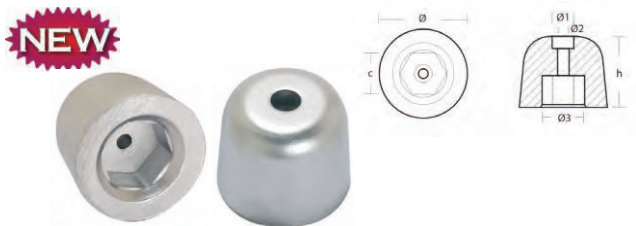

# ÁNODOS DE ZINC ZINC ANODES ANODI IN ZINCO

REF	R.O. OEM	kg / lbs	L mm	a mm	b mm	h mm	h1 mm	i mm	Ø1 mm	Ø2 mm
TEN03510	ZINK15SC	1,00 / 2.20	152	52	68	23	29	80	11	11 x 15
TEN03511	ZINK25SC	2,40 / 5.29	250	55	75	21	37	40	11	11 x 15

TEN03510

TEN03511

REF	R.O. OEM	kg / lbs	Ø mm	a mm	b mm	h mm	Ø1 mm	Ø2 mm	Ø3 mm
TEN03512		0,650 / 1.43	75	25	7	47	8,5	42	55

REF	R.O. OEM	kg / lbs	Ø mm	c mm	h mm	h1 mm	Ø1 mm	Ø2 mm	Ø3 mm
TEN03508	BP1210 SET0152	0,380 / 0.84	50	24	41	17	10,5	6,5	33