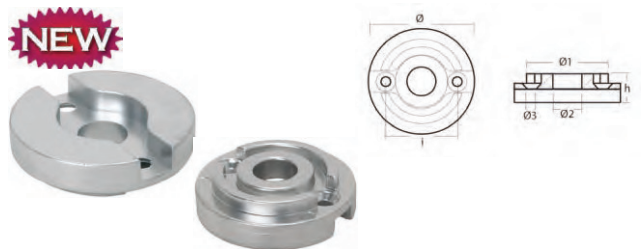

REF	R.O. OEM	kg / lbs	Ø mm	a mm	h mm	Ø1 mm	Ø1 mm
TEN03509	BP195	0,385 / 0.85	53	28	47	11	1

REF	R.O. OEM	kg / lbs	Ø mm	h mm	i mm	Ø1 mm	Ø1 mm	Ø3 mm
TEN03505	BP1221 SET0148	0,040 / 0.09	38	10	29	32	17	4,5

REF	R.O. OEM	kg / lbs	Ø mm	h mm	i mm	Ø1 mm	Ø1 mm	Ø3 mm
TEN03506	BP1126 SET0149	0,145 / 0.32	50	17	37	43	15	5,5

REF	R.O. OEM	kg / lbs	Ø mm	h mm	i mm	Ø1 mm	Ø1 mm	Ø3 mm
TEN03507	BP1185 SET0150	0,154 / 0.34	56	15	40	44	15	5