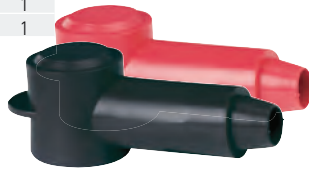

Pair battery terminals (+ -) Lead.

Terminali batteria (+ -) Lega in piombo

Ref	📄
AM260325	2
GS11234	2

ANCOR
MARINE GRADE™ PRODUCTS

PROTECTOR DE TERMINALES TERMINAL BOOTS PROTETTORE TERMINALI

Ref	mm	AWG	📄
BS4010	8 - 19	8 - 4	1
BS4011	8 - 19	8 - 4	1
BS4012	32 - 62	2 - 2/0	1
BS4013	32 - 62	2 - 2/0	1
BS4014	81 - 103	3/0 - 4/0	1
BS4015	81 - 103	3/0 - 4/0	1

BLUE SEA SYSTEMS

Par de terminales de batería (+ -). Bronce.

Pair battery terminals (+ -) Bronze.

Terminali batteria (+ -) Bronzo

Ref	📄
GS11246	2

GOLDENSHIP

TERMINAL DE BATERÍA BATTERY TERMINAL TERMINALE BATTERIA

Cajas con 4 conexiones independientes para salidas de batería.

Battery terminals with 4 connectors. Serve as busbar.

Scatola con 4 connettori indipendenti per batteria.

Ref	📄
GS11247	1(+) + 1(-) 2

GOLDENSHIP