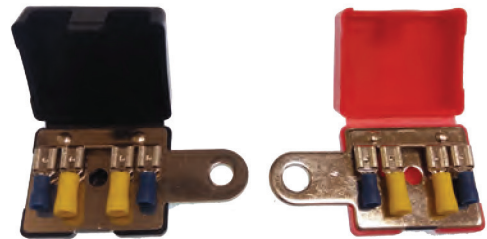

S.S.brush inside with easy grip plastic handle.

Pulitore in plastica per terminali di batteria.

Ref	📄
GS11245	1

GOLDENSHIP

KIT TERMINALES BATERÍA BATTERY TERMINALS KIT TERMINALI BATTERIA

Par de terminales de batería (+ -). Aleación de plomo.

Pair battery terminals (+ -) Lead.

Terminali batteria (+ -) Lega in piombo

Ref	📄
AM260325	2
GS11234	2

ANCOR
MARINE GRADE™ PRODUCTS

PROTECTOR DE TERMINALES TERMINAL BOOTS PROTETTORE TERMINALI

Ref	mm	AWG	📄
BS4010	8 - 19	8 - 4	1
BS4011	8 - 19	8 - 4	1
BS4012	32 - 62	2 - 2/0	1
BS4013	32 - 62	2 - 2/0	1
BS4014	81 - 103	3/0 - 4/0	1
BS4015	81 - 103	3/0 - 4/0	1

BLUE SEA SYSTEMS

Par de terminales de batería (+ -). Bronce.

Pair battery terminals (+ -) Bronze.

Terminali batteria (+ -) Bronzo

Ref	📄
GS11246	2

GOLDENSHIP

TERMINAL DE BATERÍA BATTERY TERMINAL TERMINALE BATTERIA

Cajas con 4 conexiones independientes para salidas de batería.

Battery terminals with 4 connectors. Serve as busbar.

Scatola con 4 connettori indipendenti per batteria.

Ref	📄
GS11247	1(+) + 1(-) 2

GOLDENSHIP