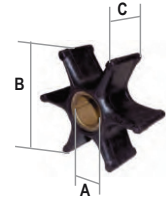

MOTORES / ENGINES / MOTORI
6-354

Ref.	R.O. OEM	Ø ENTRADA Ø INLET Ø ENTRATA	Ø SALIDA Ø OUTLET Ø USCITA
REC09140	NA001175	1 1/4" NPT	1 1/4" NPT

MOTORES / ENGINES / MOTORI
4.107-4.154

Ref.	R.O. OEM	Ø ENTRADA Ø INLET Ø ENTRATA	Ø SALIDA Ø OUTLET Ø USCITA
SHEG65	NA003335	3/4" NPT	3/4" NPT

REF	IMPULSOR IMPELLER GIRANTE	KIT MENOR KIT MINOR KIT MINORE	KIT MAYOR KIT MAJOR KIT MAGGIORE
SHERPBC	SHE10615K	SHE10999	SHE11068
SHEG65	SHE09959K		SHE12221
SHEH5	SHE09959K		SHE12980
REC09140	REC21213660	JOH09-1027B	CEF500107T

Ref.	R.O. OEM	Ø ENTRADA Ø INLET Ø ENTRATA	Ø SALIDA Ø OUTLET Ø USCITA
SHEH5	NA005576	1"	1"

MOTORES / ENGINES / MOTORI
4-154
6-345D

ÁNODOS DE ZINC ZINC ANODES ANODI IN ZINCO

REF	R.O. OEM	ROSCA TAPÓN PLUG THREAD PASSO TAPPO	Ø mm	LONGITUD LENGTH LUNGHEZZA	ROSCA THREAD PASSO
TEN02040		Sólo ánodo Only anode Solo anodo	18	65	16 x 1,5
TEN02041		Sólo ánodo Only anode Solo anodo	16	31	3/8 UNC
TEN02042		Sólo ánodo Only anode Solo anodo	10	20	M6
TEN02043T		1/2 BSPT	16	50	15,5 mm
TEN02044T		1/2 BSPT	16	50	7/16" UNF
TEN02000T		1/2 BSPT	16	54	7/16" UNF